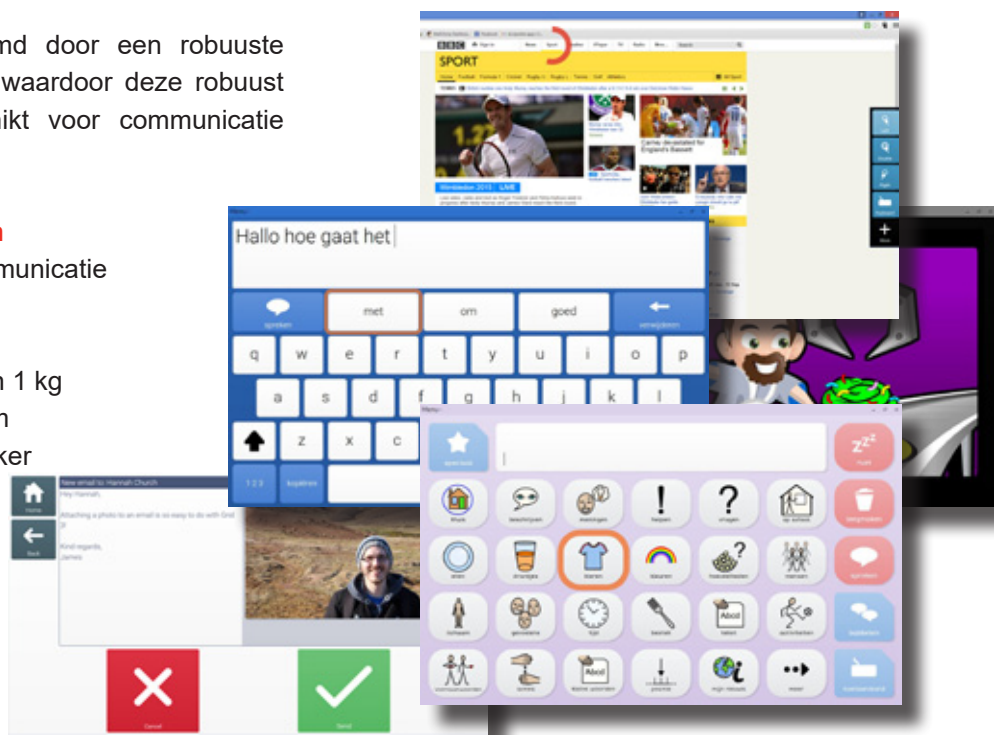

Handvat

Voor een goede draagbaarheid is het apparaat afgewerkt met rubber. Dit zorgt voor comfortabele grip en voorkomt dat het apparaat van de tafel glijdt.

Montageplaat optie

Een gecombineerde Rehadapt & Daessy-montageplaat is beschikbaar als optionele extra.

Standaard

De instelbare ingebouwde standaard kan worden aangepast voor gebruik op een bureau of een vlakke ondergrond.

Robuuste koffer

Touch Pad wordt beschermd door een robuuste behuizing (valtest tot 1 m), waardoor deze robuust en duurzaam is en geschikt voor communicatie onderweg.

Belangrijkste toepassingen

- Snelle en draagbare communicatie
- Snelle Intel-processor
- 8 uur batterijduur
- Lichtgewicht apparaat van 1 kg
- 10" anti-schittering scherm
- Luide en heldere luidspreker
- Robuuste beschermhoes
- Toetsenraster compatibel
- Magnetische laadpoorten
- Geschikt voor Grid 3

GRID 3

Grid 3 software stelt mensen met een handicap over de hele wereld in staat om te communiceren, hun omgeving te bedienen en hun Windows-computer te besturen. U kunt Grid 3 gebruiken met elk type toegang: oogbesturing, aanraken, directe selectie, aanwijzer en/of schakelaar.